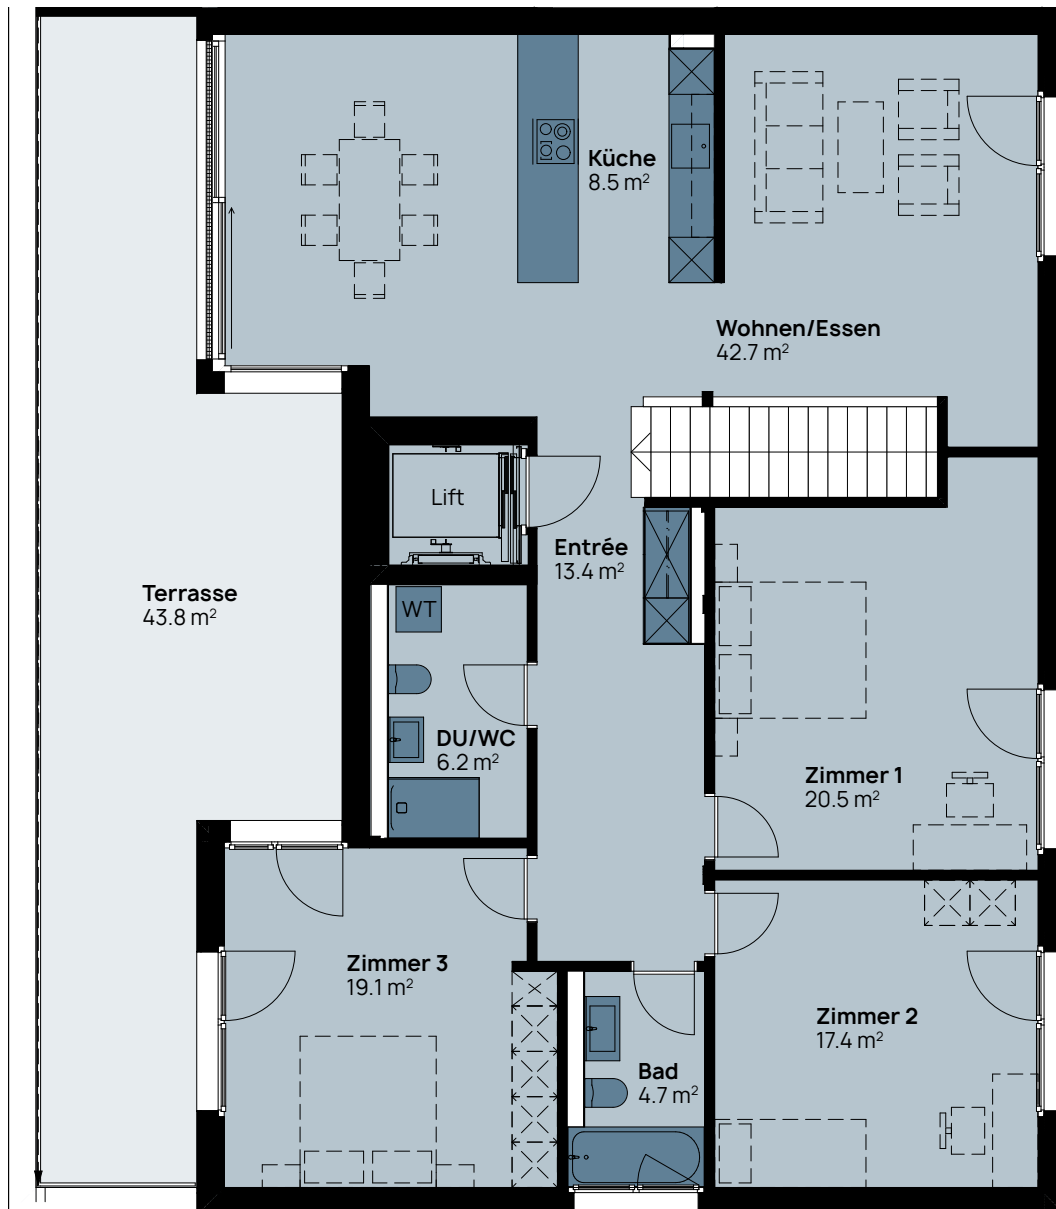

4,5-Zimmer- Wohnung

Haus B
Attika

Wohnungsnummer 5.3.13
Wohnfläche 132,5 m²
Terrasse 43,8 m²

MST. 1:100

Vermietung
thomasgraf ag bern
info@thomas-graf.ch
031 350 51 51

thomasgraf
Erfolg für Immobilien

lerchenwiese.ch