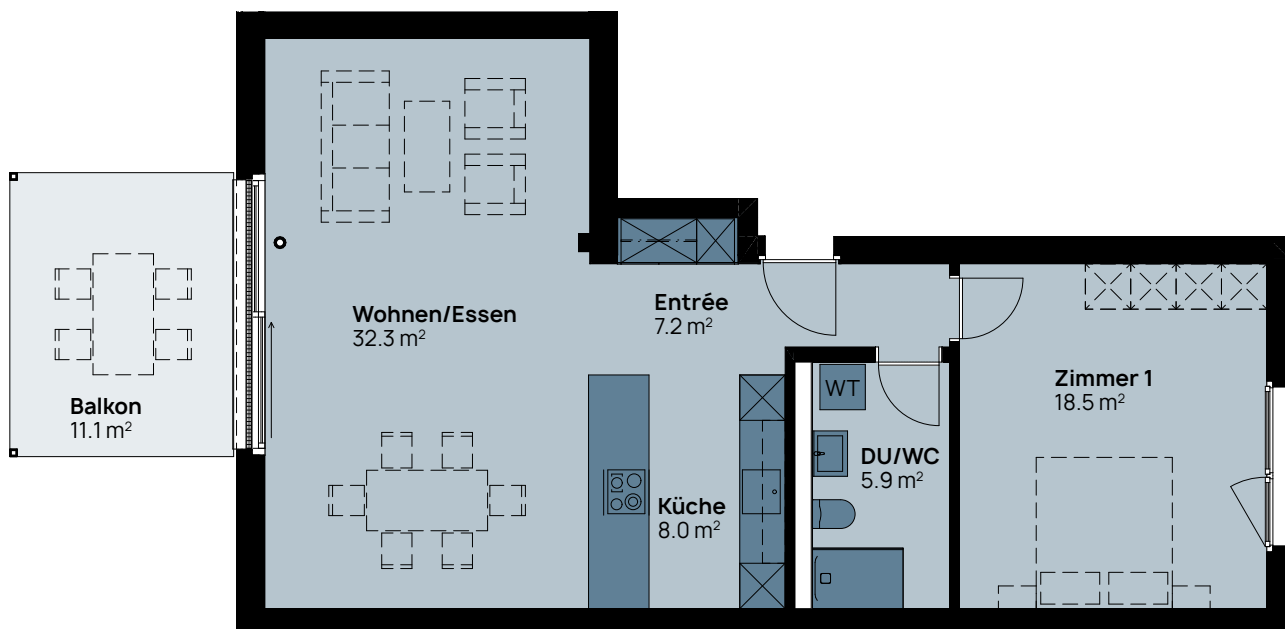

2,5-Zimmer- Wohnung

Haus B
2. Obergeschoss

Wohnungsnummer 5.2.11
Wohnfläche 71,9 m²
Balkon 11,1 m²

MST. 1:100

Vermietung
thomasgraf ag bern
info@thomas-graf.ch
031 350 51 51

thomasgraf
Erfolg für Immobilien