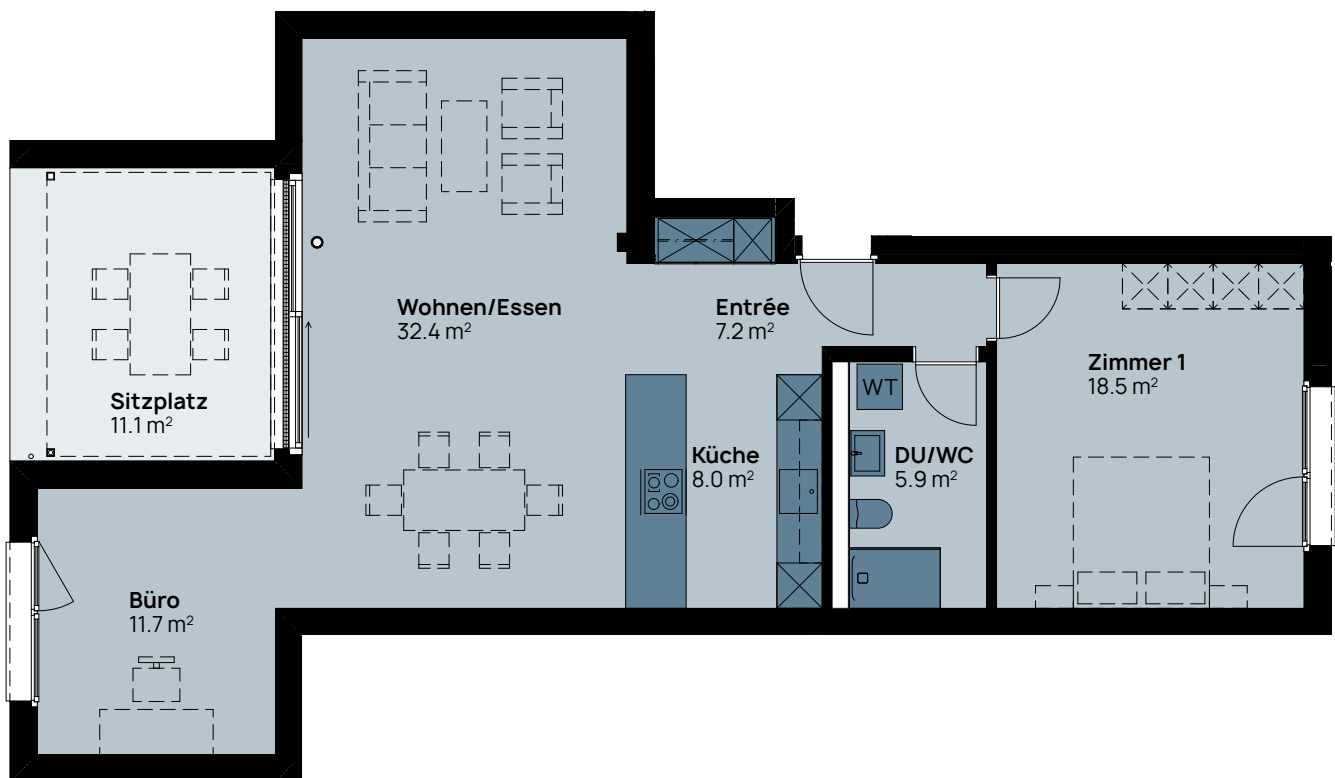

2,5-Zimmer-Wohnung

Haus B
Erdgeschoss

Wohnungsnummer 5.0.3
Wohnfläche 83,7 m²
Sitzplatz 11,1 m²

MST. 1:100

Vermietung
thomasgraf ag bern
info@thomas-graf.ch
031 350 51 51

thomasgraf
Erfolg für Immobilien

lerchenwiese.ch