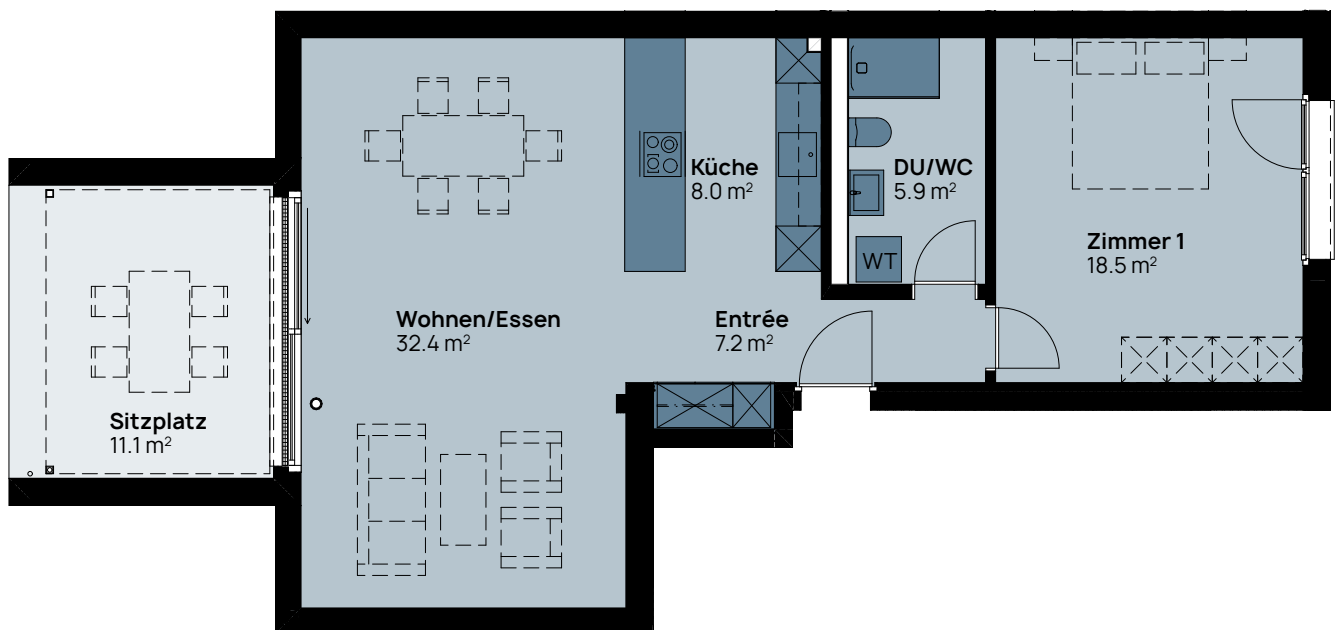

2,5-Zimmer- Wohnung

Haus B
Erdgeschoss

Wohnungsnummer 5.0.2
Wohnfläche 72,0 m²
Sitzplatz 11,1 m²

MST. 1:125

Vermietung
thomasgraf ag bern
info@thomas-graf.ch
031 350 51 51

thomasgraf
Erfolg für Immobilien

lerchenwiese.ch