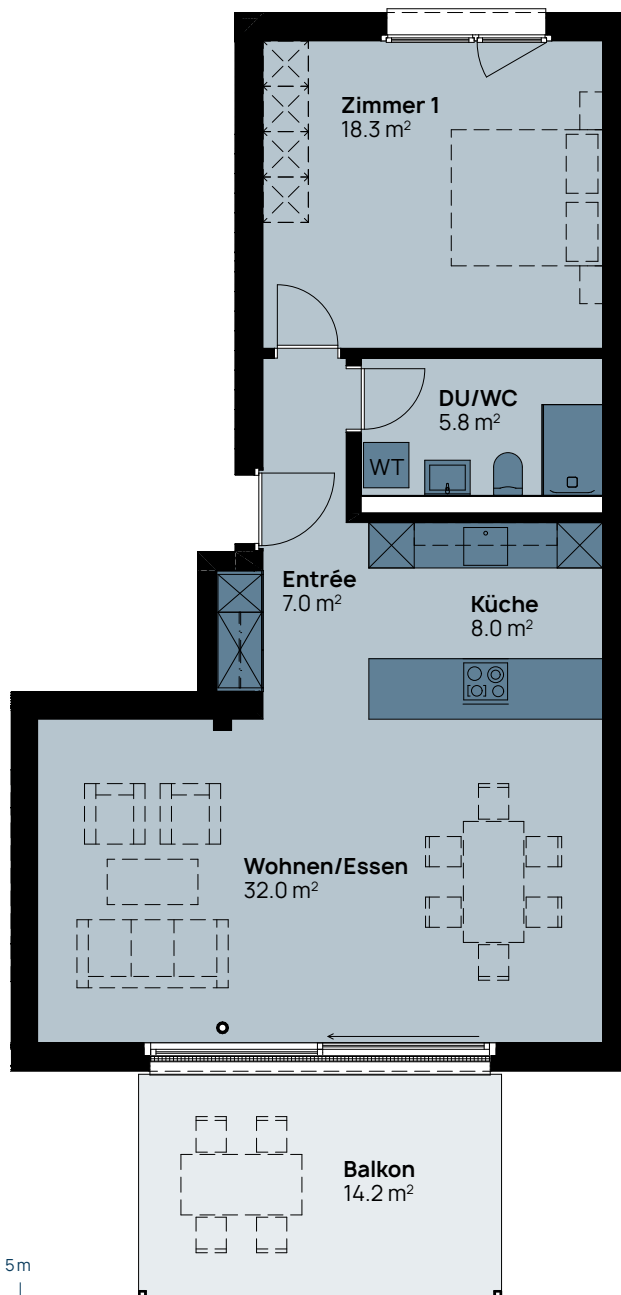

2,5-Zimmer- Wohnung

Haus A
2. Obergeschoss

Wohnungsnummer 3.2.13
Wohnfläche 71,1 m²
Balkon 14,2 m²

MST. 1:100

Vermietung
thomasgraf ag bern
info@thomas-graf.ch
031 350 51 51

thomasgraf
Erfolg für Immobilien