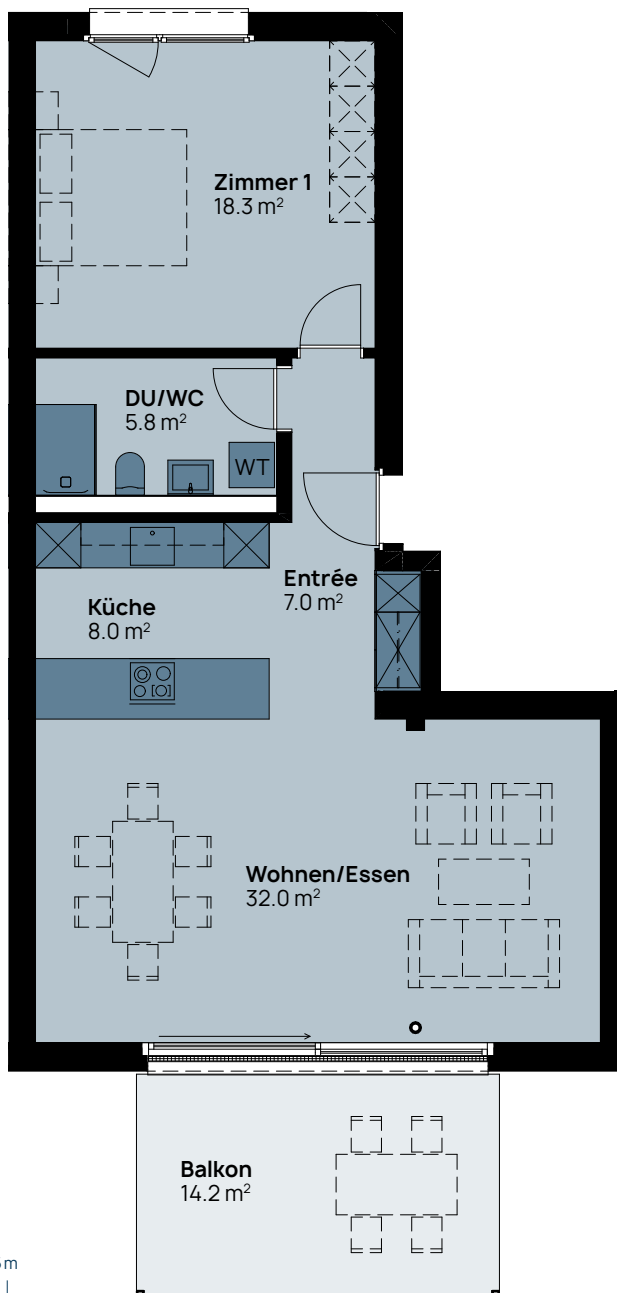

2,5-Zimmer- Wohnung

Haus A
2. Obergeschoss

Wohnungsnummer 3.2.12
Wohnfläche 71,1 m²
Balkon 14,2 m²

0 1 2 5m

MST. 1:100

Vermietung
thomasgraf ag bern
info@thomas-graf.ch
031 350 51 51

thomasgraf
Erfolg für Immobilien