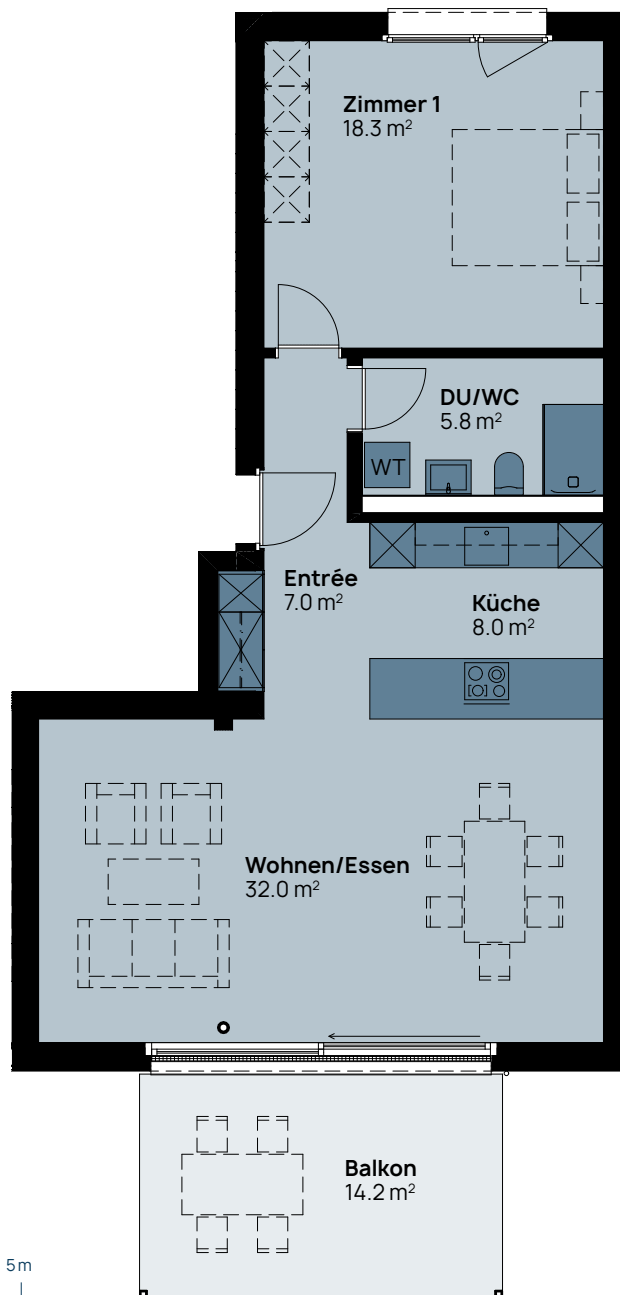

2,5-Zimmer- Wohnung

Haus A
1. Obergeschoss

Wohnungsnummer 3.1.8
Wohnfläche 71,1 m²
Balkon 14,2 m²

MST. 1:100

Vermietung
thomasgraf ag bern
info@thomas-graf.ch
031 350 51 51

thomasgraf
Erfolg für Immobilien