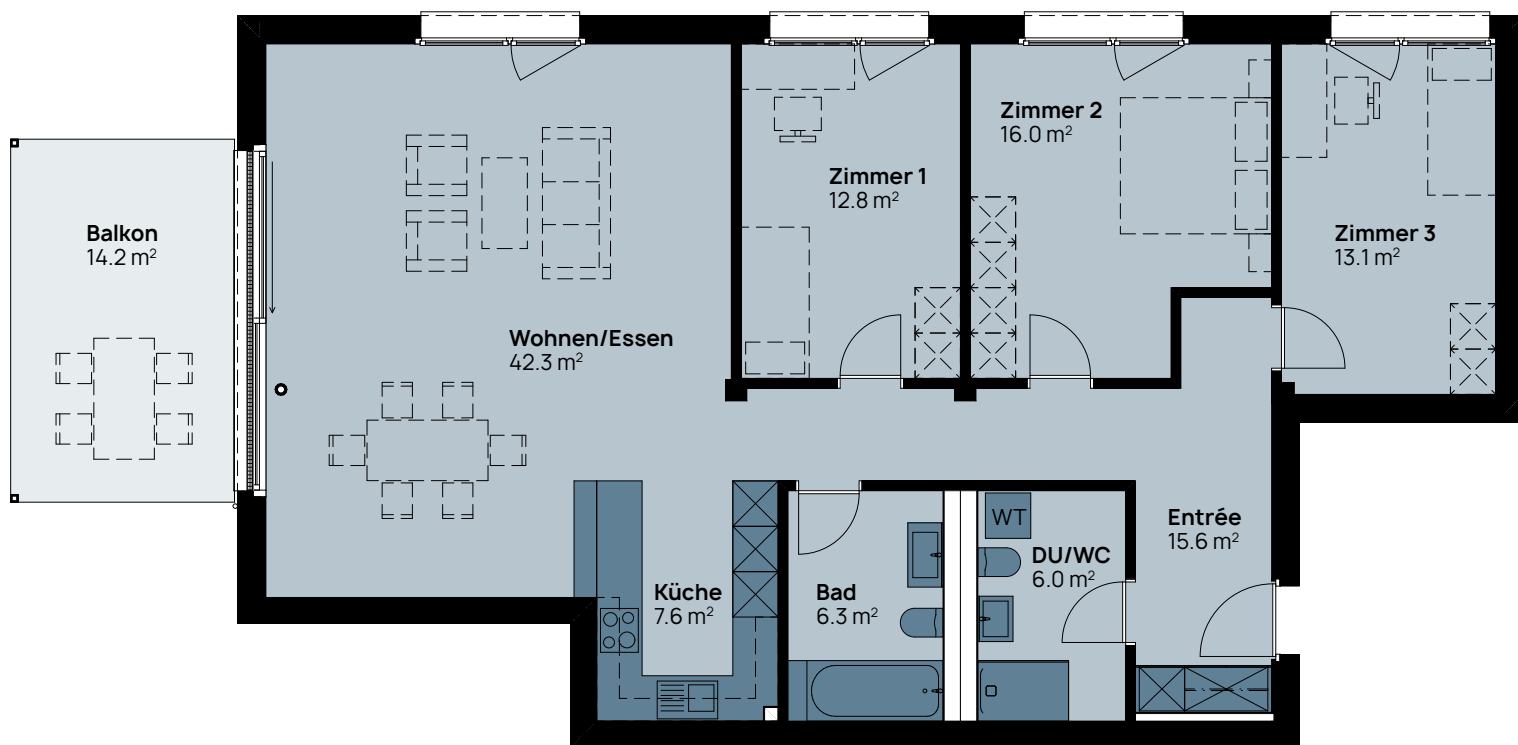

4,5-Zimmer- Wohnung

Haus A
1. Obergeschoss

Wohnungsnummer 3.1.10
Wohnfläche 119,7 m²
Balkon 14,2 m²

0 1 2 5m

MST. 1:125

Vermietung
thomasgraf ag bern
info@thomas-graf.ch
031 350 51 51

thomasgraf
Erfolg für Immobilien