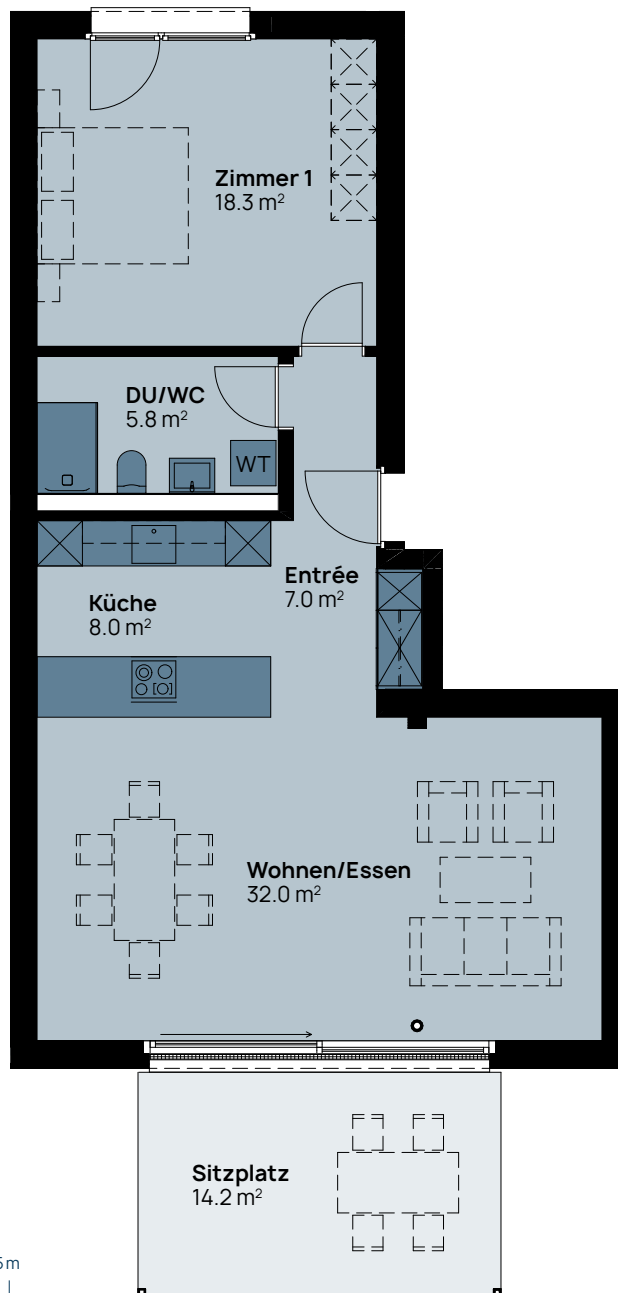

# 2,5-Zimmer- Wohnung

Haus A  
Erdgeschoss

Wohnungsnummer 3.0.2  
Wohnfläche 71,1 m<sup>2</sup>  
Sitzplatz 14,2 m<sup>2</sup>

MST. 1:125

Vermietung  
thomasgraf ag bern  
info@thomas-graf.ch  
031 350 51 51