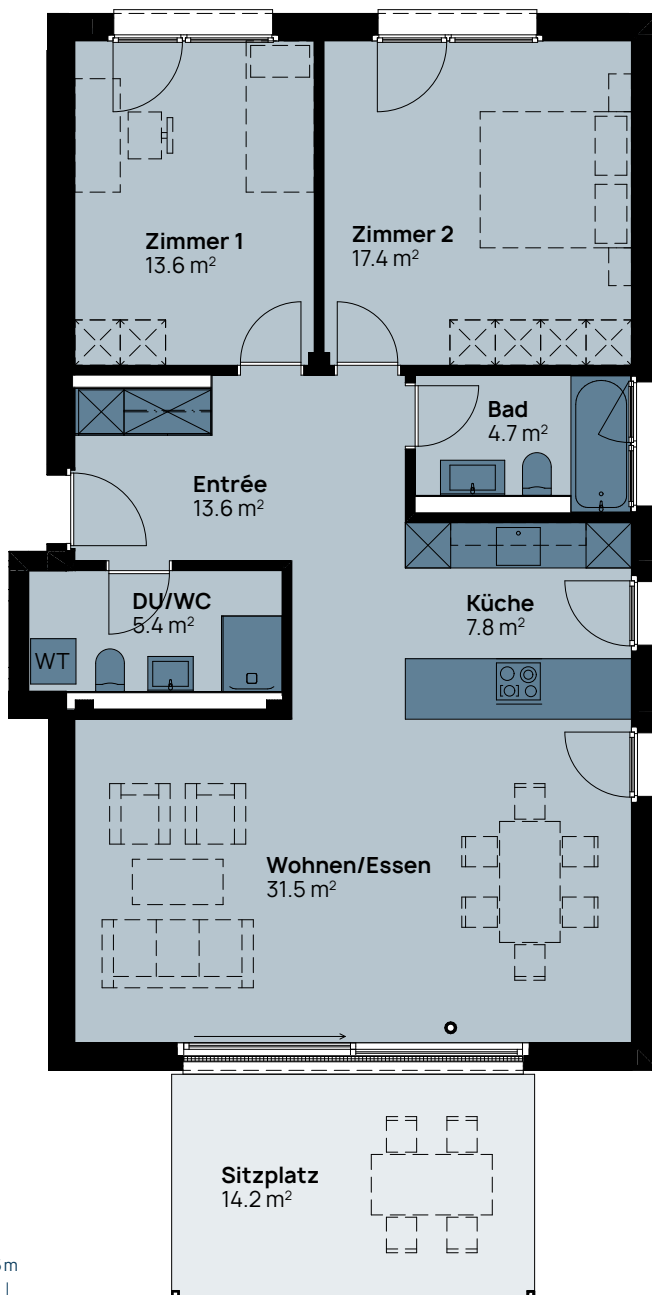

3,5-Zimmer-Wohnung

Haus A
Erdgeschoss

Wohnungsnummer 3.0.1
Wohnfläche 94,0 m²
Sitzplatz 14,2 m²

MST. 1:100

Vermietung
thomasgraf ag bern
info@thomas-graf.ch
031 350 51 51

thomasgraf
Erfolg für Immobilien

lerchenwiese.ch